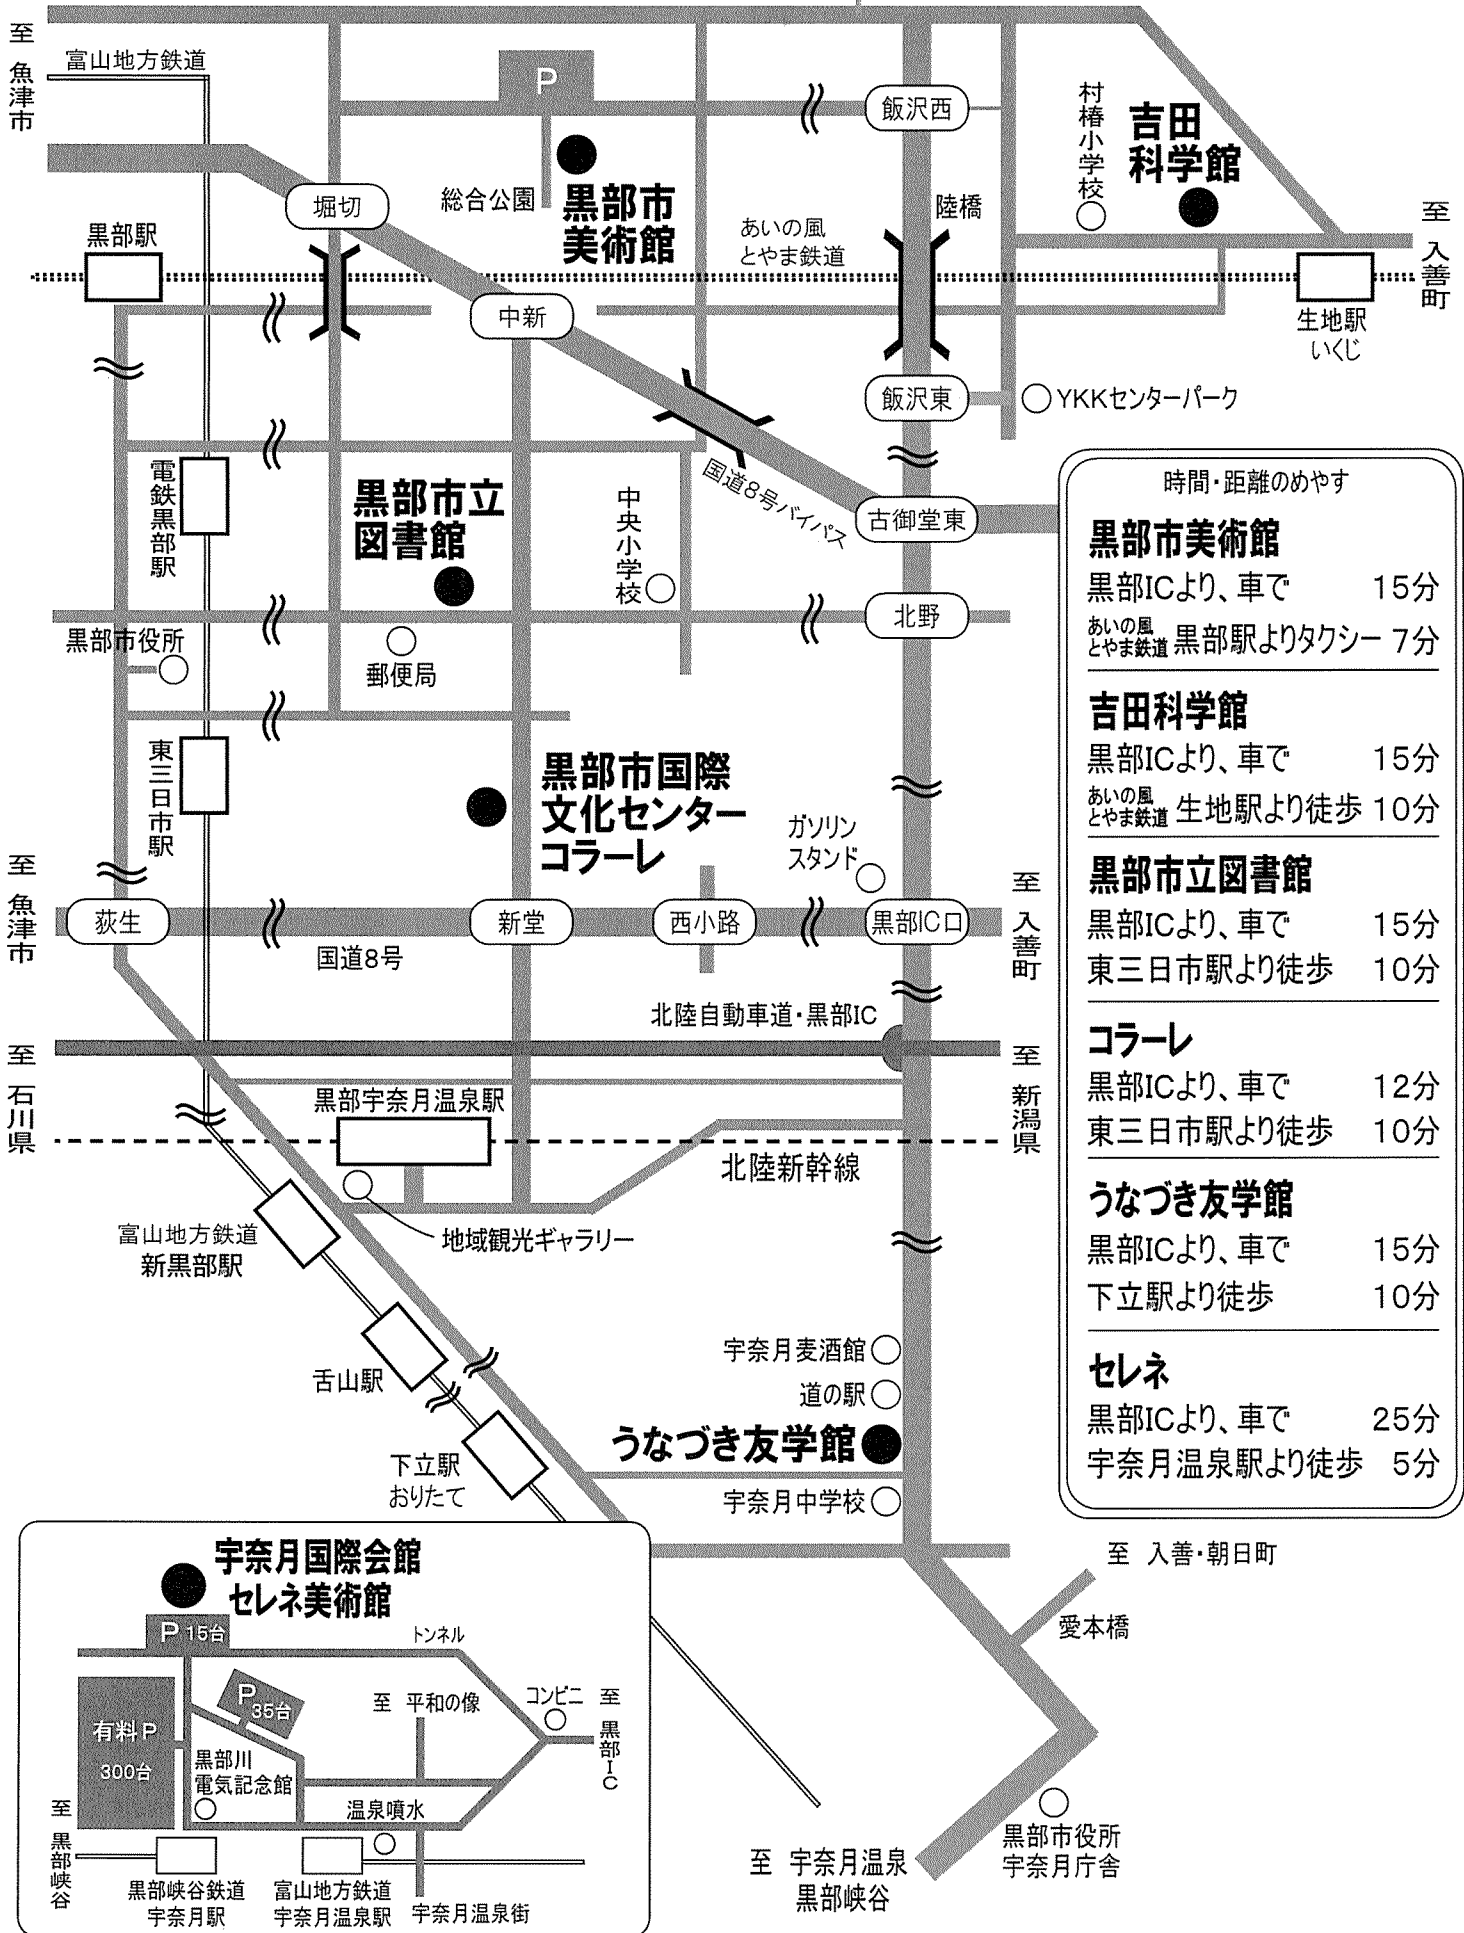

富山湾

魚の駅「生地」(いくじ) ○ ○ 黒部漁港

時間・距離のめやす

黒部市美術館

黒部ICより、車で 15分
あいの風とやま鉄道 黒部駅よりタクシー 7分

吉田科学館

黒部ICより、車で 15分
あいの風とやま鉄道 生地駅より徒歩 10分

黒部市立図書館

黒部ICより、車で 15分
東三日市駅より徒歩 10分

コラーレ

黒部ICより、車で 12分
東三日市駅より徒歩 10分

うなづき友学館

黒部ICより、車で 15分
下立駅より徒歩 10分

セレネ

黒部ICより、車で 25分
宇奈月温泉駅より徒歩 5分