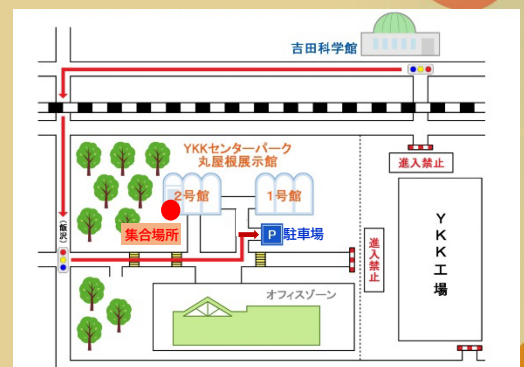

YKKセンターパークふるさとの森

この木何の木？

木の名札を作ろう！

YKKセンターパーク ふるさとの森

※木の名札 イメージです

参加
無料

2023年**11**月**23**日（木・祝） 10:30～11:30

対象：小学生の親子 10組

申込：黒部市吉田科学館HPから（11/11(土) 9:00～受付開始・先着順）

集合場所：YKKセンターパーク
丸屋根展示館2号館 カフェ デッキ

内容：クイズをしながらふるさとの森の木に
名札をつくろう！

どんぐり拾いも
するよ！

※作った木の名札はふるさとの森の木に掲示します。
お持ち帰りはできません。

※屋外での活動となりますので、暖かい服装で
ご参加ください。

科学館HPは
こちら

黒部市吉田科学館
KUROBE YOSHIDA SCIENCE MUSEUM