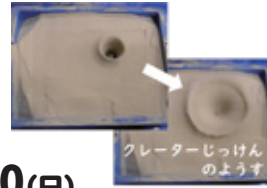

ワークショップ ※詳しくは裏面をご覧ください

参加無料

11/19(土)
①月面のクレーターで遊ぼう