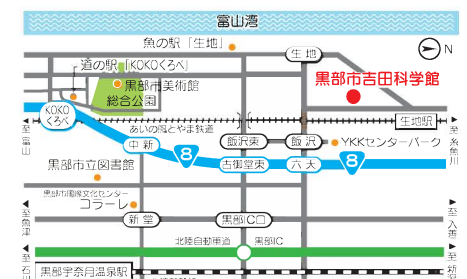

天文教室
 「秋の星座、火星、木星、土星」

11/1(火)、9時~ 受付開始(定員30名)
 (講師:黒部天文同好会)

11/19(土) 15:00~16:00

プラネタリウム操作してみる?
 ~プラネタリウム解説員体験~

11/12(土)
 9時~ 受付開始
 対象:小学生以上の親子10組

11/23(水・祝) 10:30~11:30

YKKセンターパークふるさとの森
 「この木何の木? 木の名札を作ろう!」

11/12(土)、9時~ 受付開始
 対象:小学4~6年生の親子10組
 (講師:YKK環境・安全管理部)

クイズをしながらふるさとの森の木に名札をつくろう!

※写真はイメージです ※集合場所等、科学館HPをご確認ください

黒部市吉田科学館
 KUROBE YOSHIDA SCIENCE MUSEUM

〒938-0005 富山県黒部市吉田574-1
 TEL0765-57-0610 FAX0765-57-0630
 ホームページ <https://kysm.or.jp/>

開館時間 9:00~17:00

休館日 月曜日(祝日の場合は開館)
 祝日の翌日、年末年始

※期間中の休館日
 11/21(月)、11/24(木)

プラネタリウムスケジュール 各番組の投映時間:約40分

定員140名

| | 11/19(土) | 11/20(日) | 11/23(水・祝) | 11/26(土) | 11/27(日) |
|-------|---|---|--|--|---|
| 観覧料 | オリジナルプラネタリウムフェスティバル 観覧無料 ※観覧のお客様にオリジナル缶バッジプレゼント! | | 一番組につき 大人300円、高校大学生150円、中学生以下無料(当日販売) | | |
| 10:00 | ハレー彗星が来る年に  (春の星座案内つき) | 黒部の猫又  (冬の星座案内つき) | 妖怪ウォッチ♪ | 妖怪ウォッチ♪ 先着60名に ビンゴカード配布! | 妖怪ウォッチ♪ 先着60名に ビンゴカード配布! |
| 11:30 | ムーン・ツアーズ  (夏の星座案内つき) | ねこのエマ脱走中  (春の星座案内つき) | 宇宙のふしぎ | 立山黒部ジオパーク映画 剣の山 先着40名に ビンゴカード配布! | 宇宙のふしぎ 先着40名に ビンゴカード配布! |
| 13:30 | 雷鳥ジオと夜空の赤い目  (秋の星座案内つき) | ウォー太郎と水めぐりの旅  (夏の星座案内つき) | プラネタリウムでおやすみなさ~い ファミリーでおやすみプラネ☆ ※パパやママと一緒にプラネタリウムでのんびりお昼寝しよう ※おしゃべりしないでね | ウォー太郎と水めぐりの旅パート2 先着40名に ビンゴカード配布! | ウォー太郎と水めぐりの旅パート2 先着40名に ビンゴカード配布! |
| 15:00 | プラネタリウム操作してみる? ~プラネタリウム解説員体験~ (事前予約制) | ウォー太郎と水めぐりの旅パート2  (秋の星座案内つき) | 大人のための熟睡プラ寝たりウム 勤労感謝の日、心身の疲れをプラネタリウムで癒しませんか? ※まくら・ブランケットの持参OK ※大人の方向けです ※おしゃべり厳禁 | ビンゴ大会  ※当日、プラネタリウムをご覧のお客様に先着でビンゴカード配布します (10時の回先着60名、11時半・13時半の回先着40名) | |

※期間中の平日は13:30~「ウォー太郎と水めぐりの旅パート2」を投映します(休館日を除く)

ワークショップ

参加無料

11/19(土)

①月面のクレーターで遊ぼう
(各回定員20名、当日受付) 講師:黒部市吉田科学館

11/20(日) 10:00~12:00、13:00~15:00

②まつぼっくりでミニクリスマスツリーづくり
講師:黒部市吉田科学館

11/26(土)・27(日) 10:00~12:00、13:00~15:00