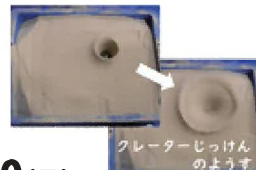

ワークショップ ※詳しくは裏面をご覧ください 参加無料

11/19(土)
①月面のクレーターで遊ぼう