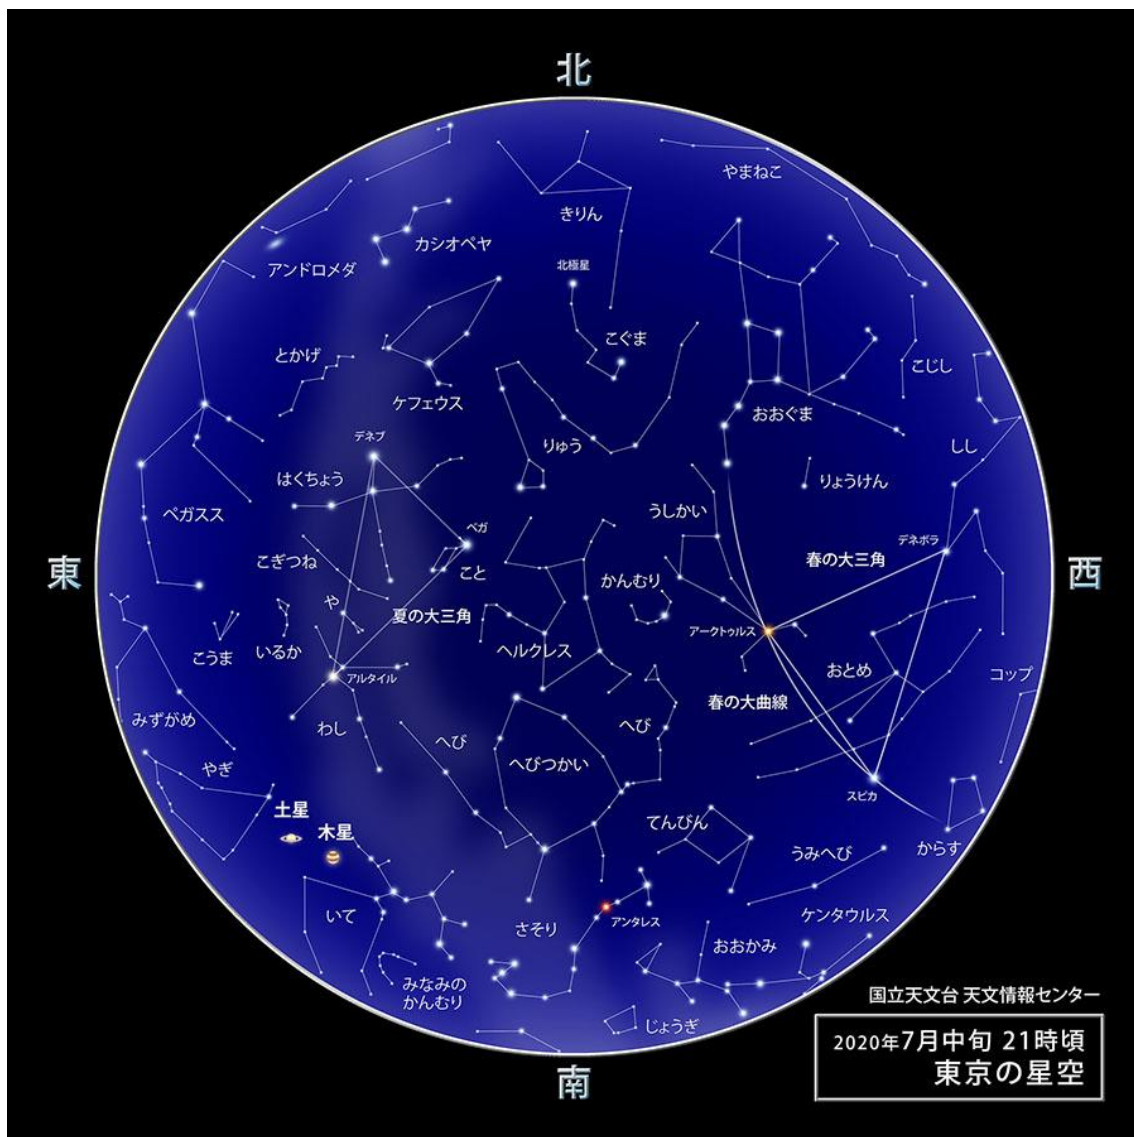

7月の星空案内

7月、夏の星座たちが南から東の空にかけて、登場してきています。まず、こと座のベガ、わし座のアルタイル、はくちょう座のデネブを線で結んでできる、夏の大三角を探してみましょ。ひときわ明るく輝くベガを見つけることが出来たら、三角形を見つけやすくなります。東の空からは、並んで昇ってくる木星と土星が見頃をむかえています。

★7月の星空ガイド★

5日 (日)	○満月
10日 (金)	金星が最大光度 (-4.5等)
14日 (火)	木星が衝 (しょう)
21日 (火)	●新月/土星が衝 (しょう)
22日 (水)	大暑
29日 (水)	みずがめ座δ (デルタ) 南流星群が極大

金星が最大光度 (10日)

7月に入ると、日の出前の東の空に、明るく輝く金星を見つけることができるでしょう。

10日には明るさが最大となり、マイナス4.5等に達します。これは1等星の100倍以上の明るさです。早起きして、明けの明星・金星を探してみませんか？