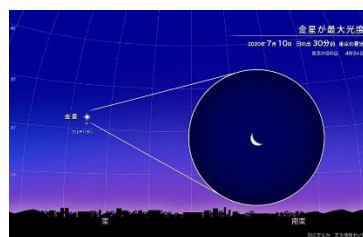

7月の星空案内

7月、夏の星座たちが南から東の空にかけて、登場してきています。まず、こと座のベガ、わし座のアルタイル、はくちょう座のデネブを線で結んでできる、夏の大三角を探してみましょ。ひときわ明るく輝くベガを見つけることが出来たら、三角形を見つけやすくなります。東の空からは、並んで昇ってくる木星と土星が見頃をむかえています。

★7月の星空ガイド★

5日 (日)	○満月
10日 (金)	金星が最大光度 (-4.5等)
14日 (火)	木星が衝 (しょう)
21日 (火)	●新月/土星が衝 (しょう)
22日 (水)	大暑
29日 (水)	みずがめ座δ (デルタ) 南流星群が極大

金星が最大光度 (10日)

7月に入ると、日の出前の東の空に、明るく輝く金星を見つけることができるでしょう。

10日には明るさが最大となり、マイナス4.5等に達します。これは1等星の100倍以上の明るさです。早起きして、明けの明星・金星を探してみませんか？