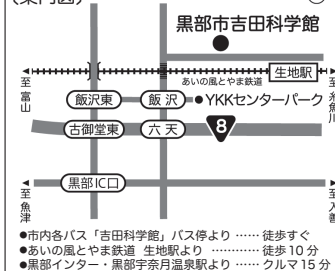

■開館時間 9:00～17:00

■休館日 毎週月曜日、祝日の翌平日、年末年始

■入館料 無料

(プラネタリウムは観覧料が必要です。)

■観覧料 大人 300 円、高校・大学生 150 円

中学生以下無料

※ 20 名様以上は団体料金 (2 割引) となります。

※ 身体障害者手帳、療養手帳、精神障害者保健福祉手帳
をお持ちの方 (付添 1 名まで) は無料になります。

■ 4 月の休館日

日	月	火	水	木	金	土
1	2	3	4	5	6	
7	8	9	10	11	12	13
14	15	16	17	18	19	20
21	22	23	24	25	26	27
28	29	30				

■ 5 月の休館日

日	月	火	水	木	金	土
			1	2	3	4
5	6	7	8	9	10	11
12	13	14	15	16	17	18
19	20	21	22	23	24	25
26	27	28	29	30	31	

■ … 休館日 ■ … 特別スケジュールとなります

〔案内図〕