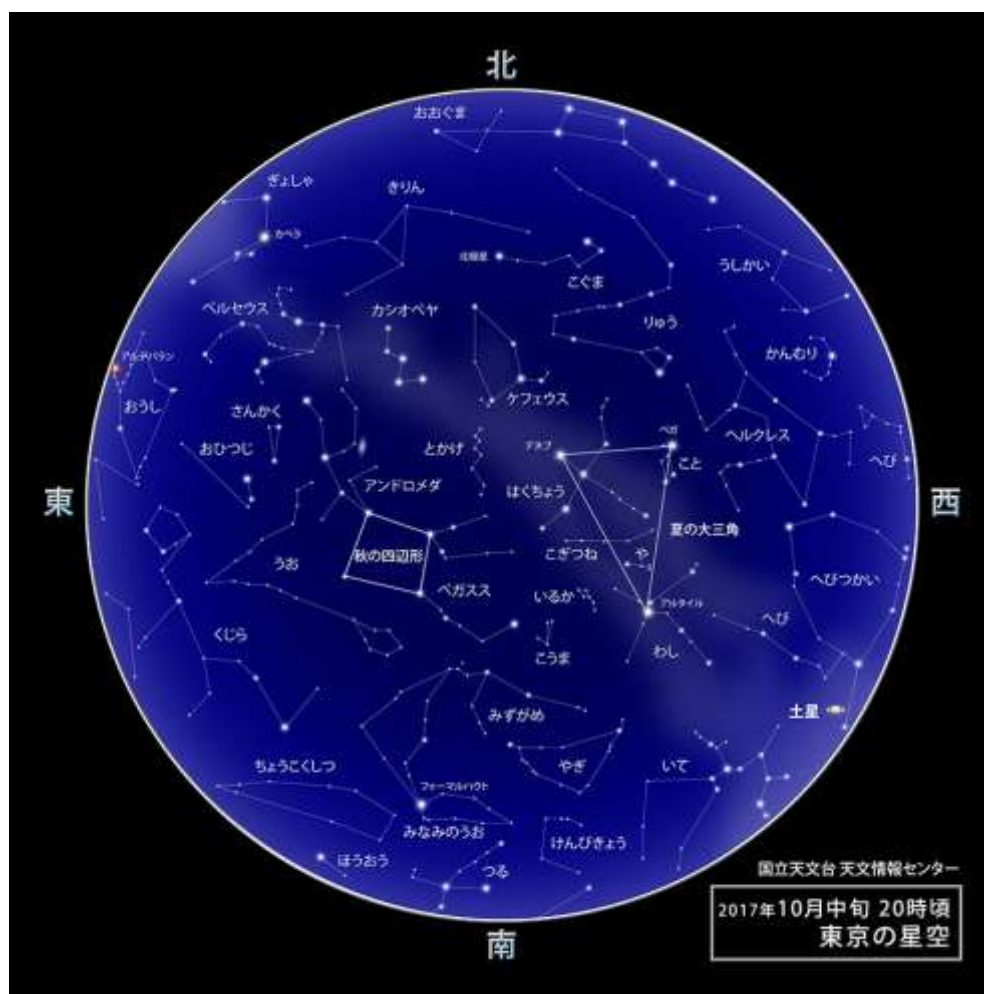

# 10月の星空案内

日の入り時間がどんどん早くなっていく10月。日入り後、頭上にはまだ夏の大三角が輝いていますが、早いうちに西の空へと傾いていきます。そして、東の空からは秋の星座たちが次々と登場してきます。

秋は明るい星がなく、星座が見つげにくいですが、まずは「秋の四辺形」を目印にして、アンドロメダ座、カシオペア座、ペルセウス座など、秋の代表的な星座たちを探してみましよう。

## ★10月の星空ガイド★

4日(水)	中秋の名月
6日(金)	○満月
8日(日)	りゅう座(10月)流星群が極大
17日(火)	月と火星が並ぶ(明け方)
18日(水)	月と金星が並ぶ(明け方)
21日(土)	オリオン座流星群が極大
23日(月)	霜降
24日(火)	月と土星が並ぶ

## 中秋の名月ってなに？

月が美しい季節と言えば、何といたっても秋。

秋の満月は高すぎず、低すぎずちょうどいい高さに見えるので、月を見るのに最適です。

その中でも、旧暦(昔の人が使っていたカレンダー)の8月15日に見える月のことを「中秋の名月」といい、昔からお月見をする習慣があります。