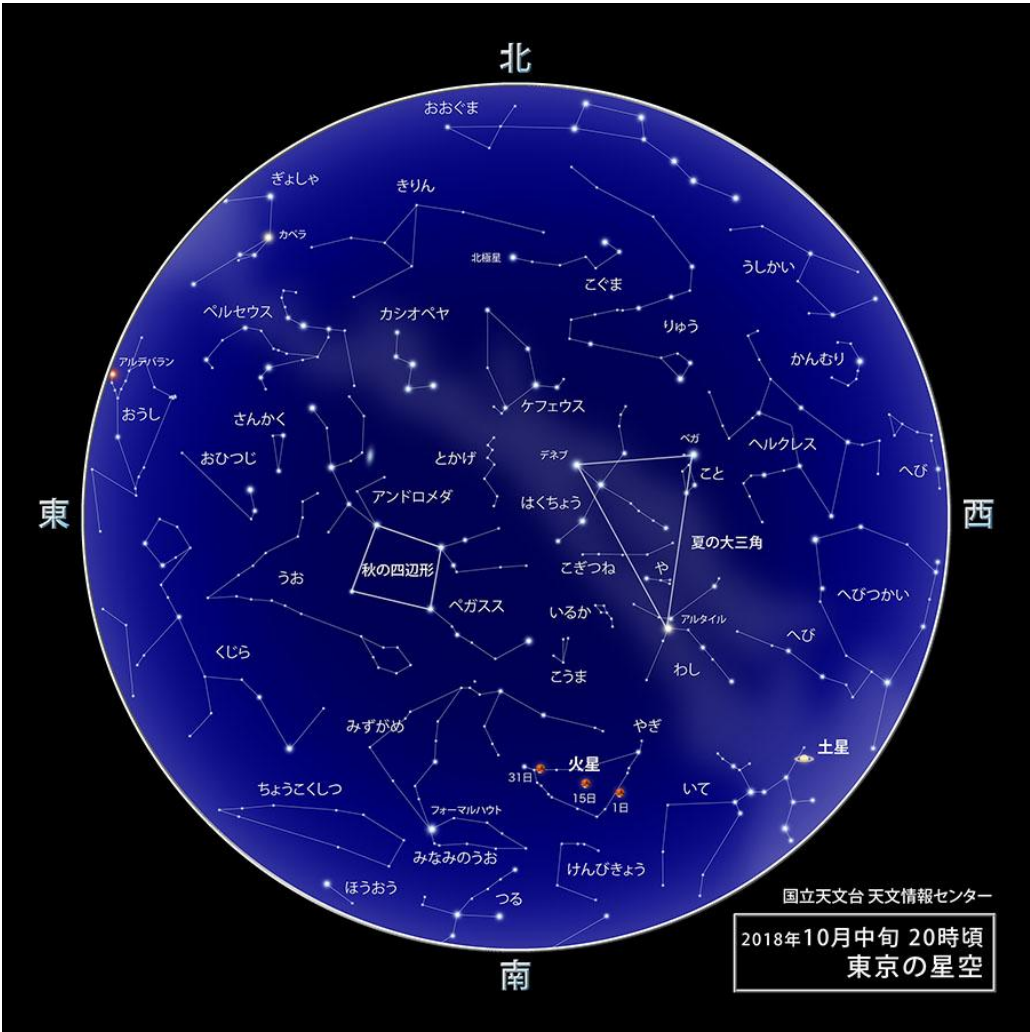

10月の星空案内

日の入り時間がどんどん早くなっていく10月。日入り後、頭上にはまだ夏の大三角が輝いていますが、早いうちに西の空へと傾いていきます。そして、東の空からは秋の星座たちが次々と登場してきます。

秋は明るい星がなく、星座が見つげにくいですが、まずは「秋の四辺形」を目印にして、アンドロメダ座、カシオペア座、ペルセウス座など、秋の代表的な星座たちを探してみましよう。

★10月の星空ガイド★

8日 (月)	体育の日／寒露
9日 (火)	●新月
18日 (木)	月と火星が接近
21日 (日)	十三夜 オリオン座流星群が極大
23日 (火)	霜降
25日 (木)	○満月
26日 (金)	金星が内合

10月、宵の空には木星、土星、火星が輝いています。10月中旬には、月がこの惑星たちを通りすぎていきます。