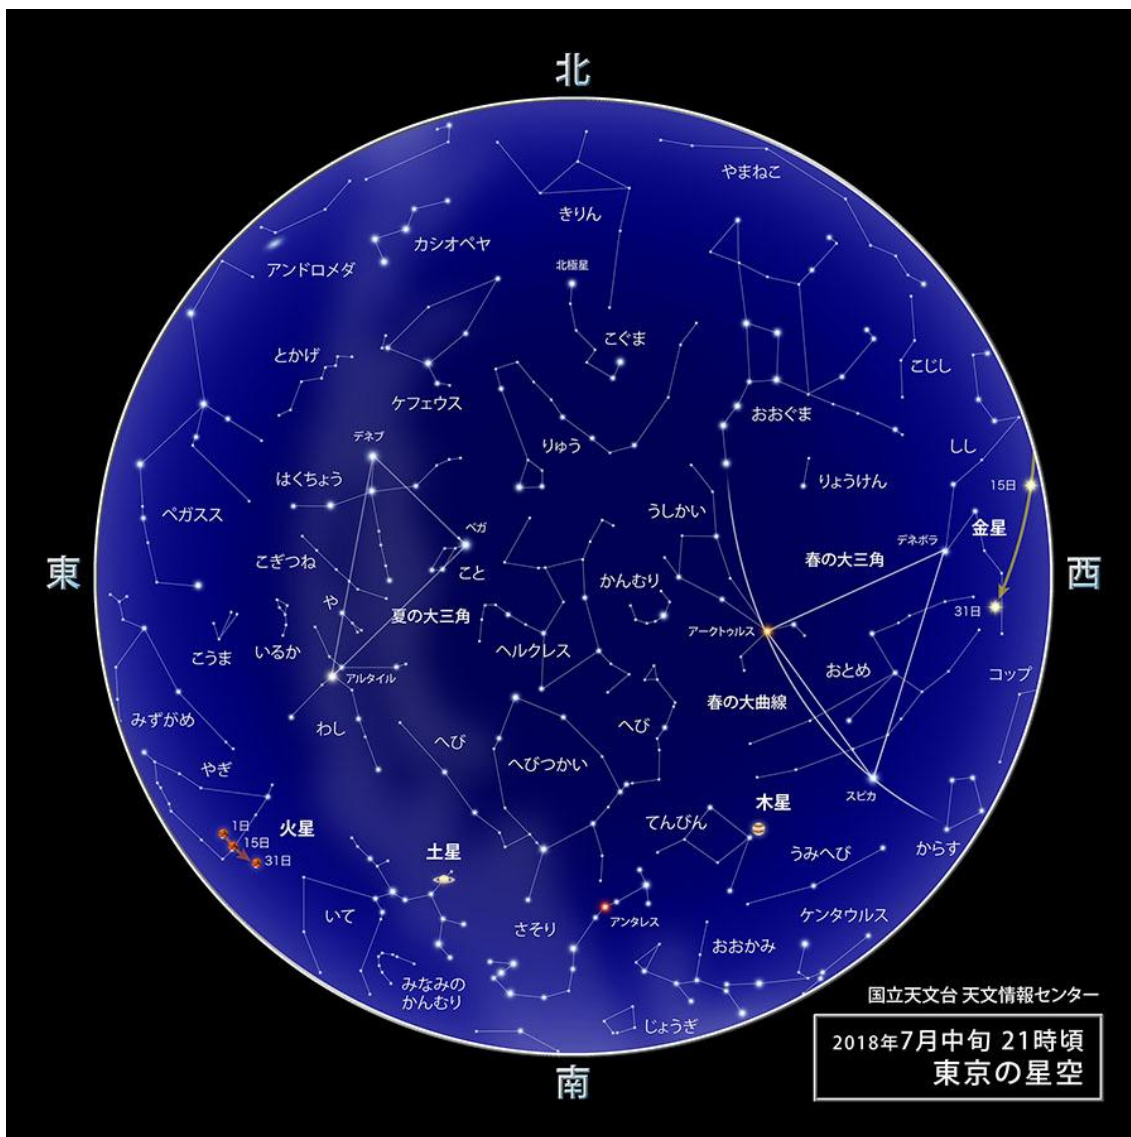

7月の星空案内

7月、夏の星座たちが南から東の空にかけて、登場してきています。まず、こと座のベガ、わし座のアルタイル、はくちょう座のデネブを線で結んでできる、夏の大三角を探してみましょ。ひときわ明るく輝くベガを見つけることが出来たら、三角形を見つけやすくなります。

今年は15年ぶりに火星が地球に大接近する年で、今月31日もっとも地球に近づきます。この夏は、夜空に輝く赤い星・火星にご注目ください！

★7月の星空ガイド★

13日(金)	●新月
23日(月)	大暑
28日(土)	○満月(今年最小の月) / 皆既月食
30日(月)	みずがめ座δ(デルタ)南流星群が極大(月があり条件はよくない)
31日(火)	火星最接近

火星が見ごろです

火星と地球の最接近日は7月31日ですが、火星の明るさは6月下旬から9月上旬頃までマイナス2等を超え、観察しやすい時期が長く続きます。

15年ぶりに大接近中の火星をぜひお楽しみください！